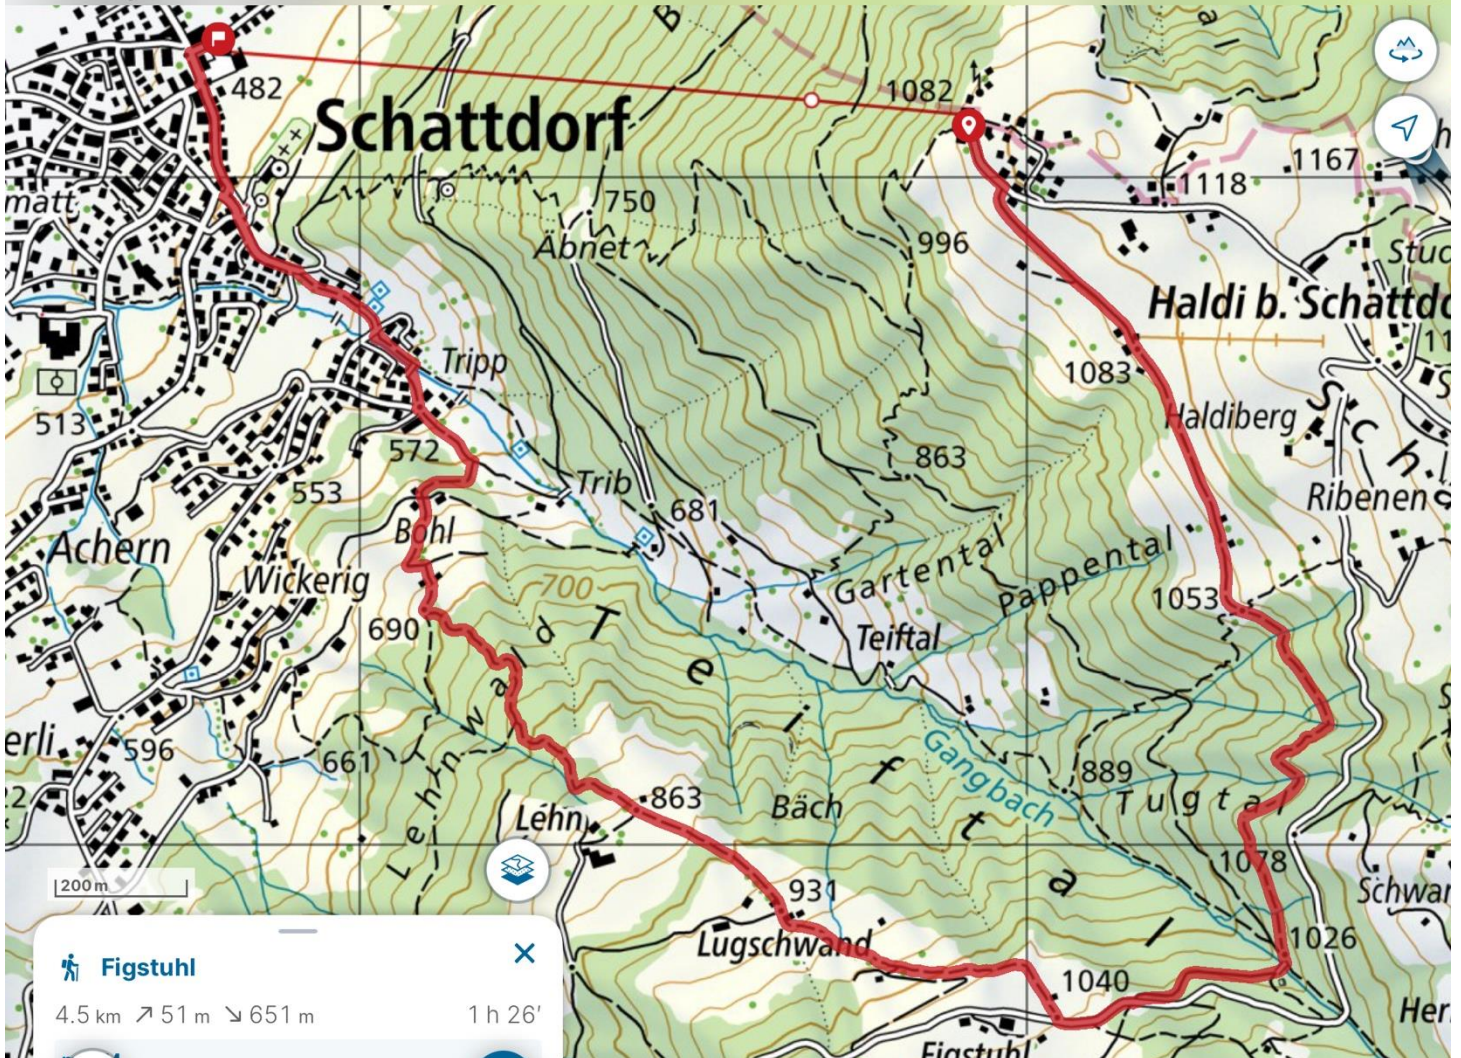

Alternativ Wanderrouten

**Teiftal**

4 km ↗ 29 m ↘ 630 m 1 h 18'

**Figstuhl**

4.5 km ↗ 51 m ↘ 651 m 1 h 26'