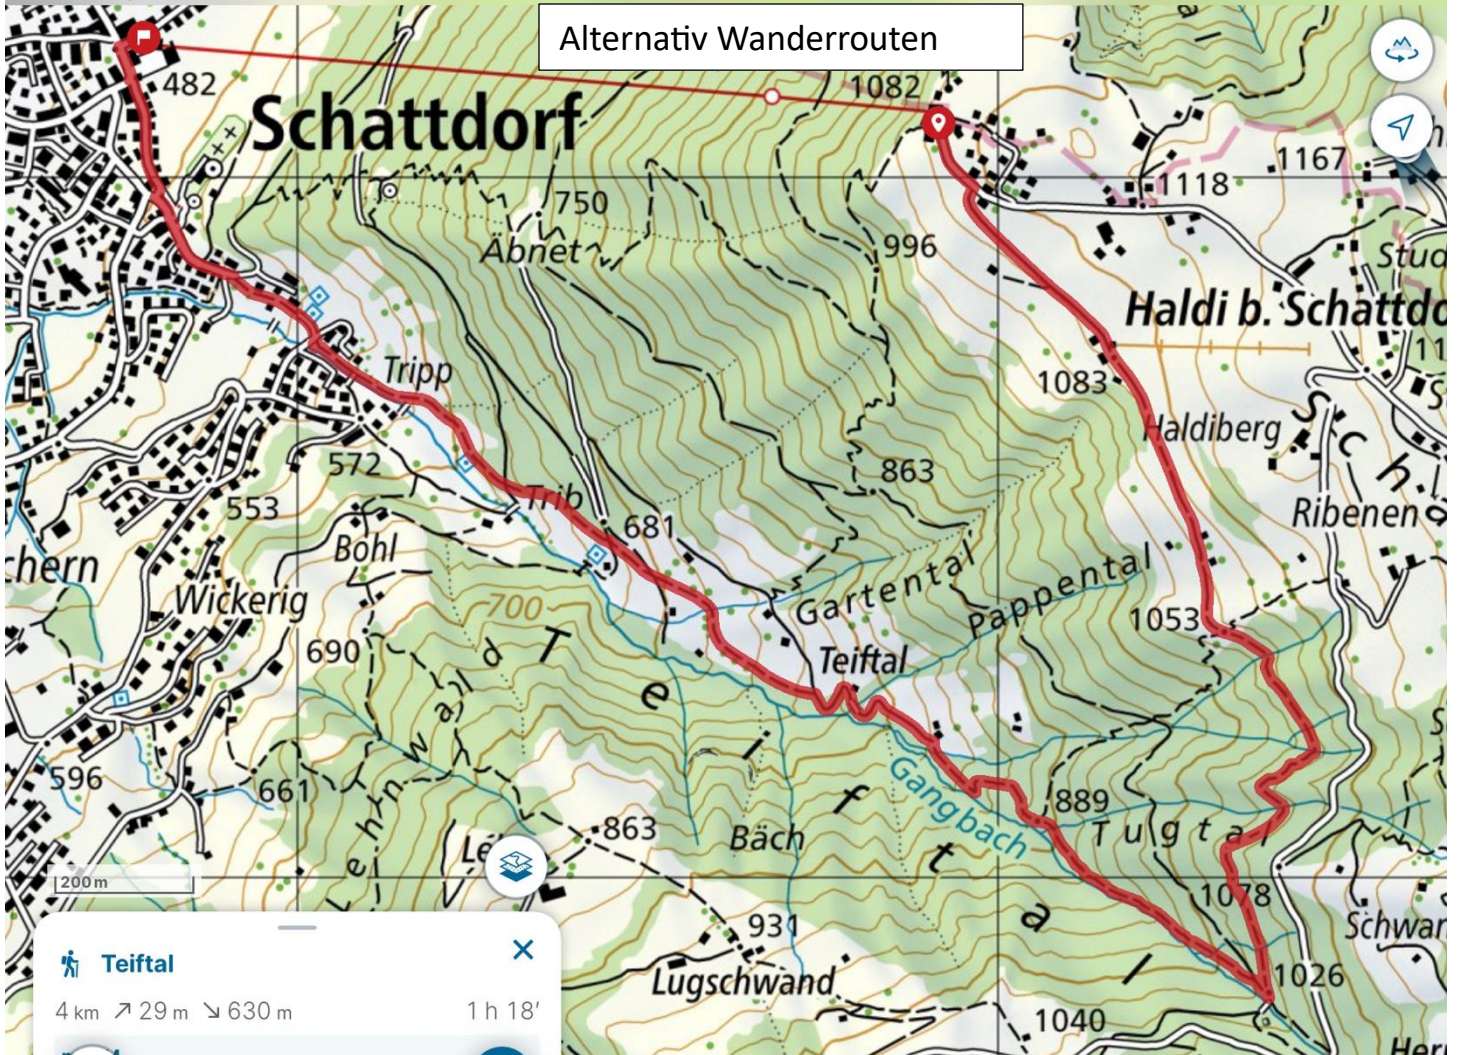

Alternativ Wanderrouten

**Teiftal**

4 km ↗ 29 m ↘ 630 m 1 h 18'

**Figstuhl**

4.5 km ↗ 51 m ↘ 651 m 1 h 26'